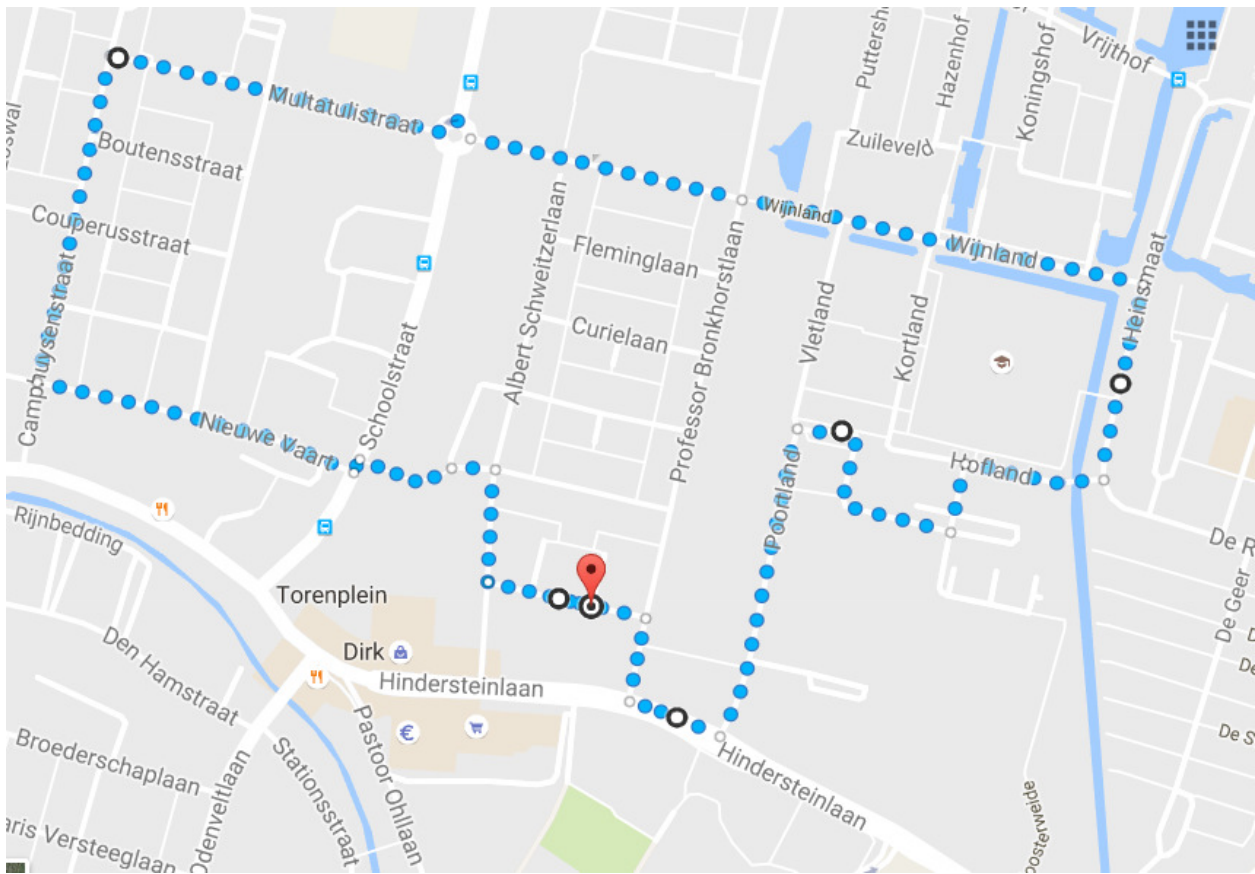

Route optocht 2016

Start (18:15 verzamelen, 18:45 gaan we lopen)

Dr oolderslaan

Albert Schweitzerlaan

Langs schakel

Oversteken Schoolstraat naar Nieuwe Vaart

Camphuysenstraat

Multatulistraat

Henri Dunantlaan

Wijnland

Heinsmaat

Hofland

Rijnweide

Poortland

Hindersteinlaan

Eind (ca 19:45)